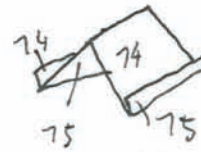

14
13
14
13

15
13
14
15