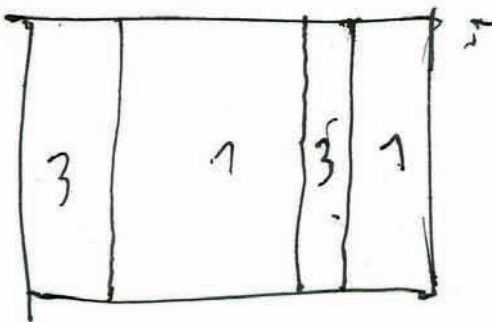

R Y S T E W I N

multipli de 9

Neutre
 imprimé en gris
 blanc.
 gris : mélange
 des couleurs (des papiers)
 + du blanc

est
 en vert.

3 éléments dans la boîte.

agafes

- Impression en 2 dimensions de l'îlot polychrome (papier, 1 skin)
- entre 6-7 (?) pages imprimées vertes/rouges/noirées (plis)

- en A2 B-

- Livret (quantité) comprenant les entretiens des élèves (+ 99 dans le laboratoire)

Rem de 9 ilôts.

- 1 Tee shirt avec une impression R Y S T E W I N

du n^o
du papier
à l'int^{er}

recto

verso

1
75
2
2