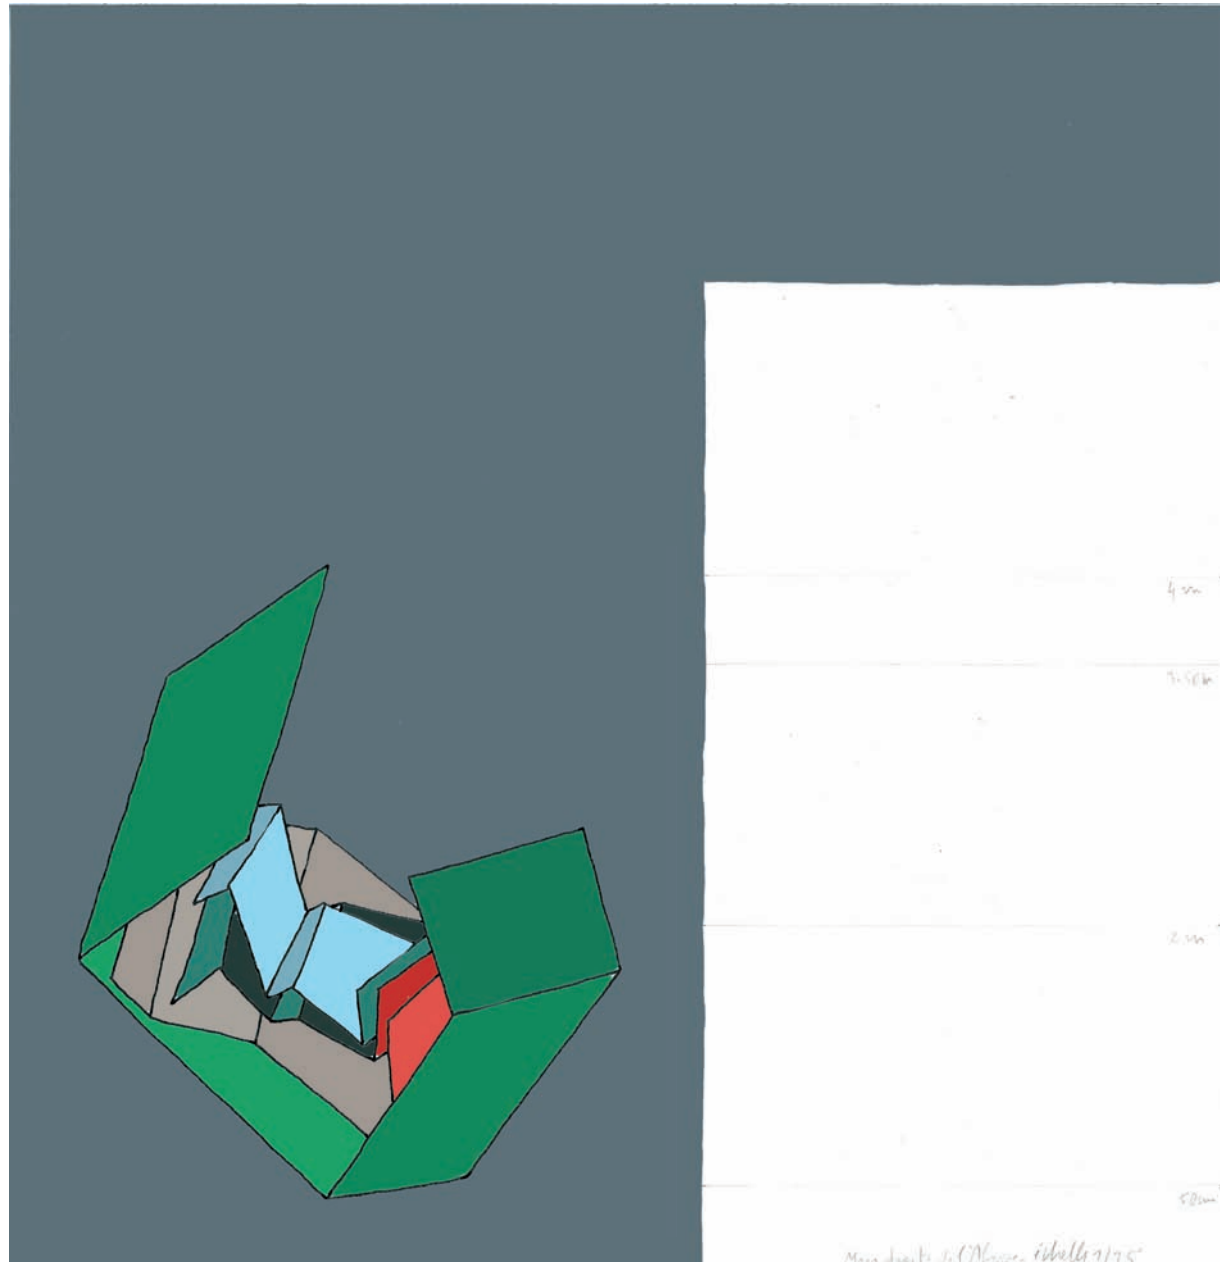

LIEUX DITS

Muraux

3 Muraux + mise en couleur totale de l'espace de la chapelle
Centre d'Art Chapelle St Jacques - Saint-Gaudens
Décembre 2010 / Janvier 2011

Nombre de couleurs des formes: 24
Nombre de couleurs sur les fonds: 2
Dimensions des 3 formes: env.20m²
Dimensions des fonds: env.260m²
Temps à peindre: 2 semaines
Durée des muraux: quelques mois

Façade B - Alcove

Façade A - Alcove

Quantité de couleurs

Pour les trois formes: 24

Pour les fonds: 2

Couleur	Surface
01 bleu ciel	0,74
	5
02 bleu ciel clair	0,31
	6
03 jaune	0,03
	1
04 bleu de prusse +	0,54
	1
05 bleu de prusse -	0,49
	2
06 brun brun	0,63
	4
07 brun blanc	1,02
	5
08 marron	0,26
	1
09 rouge vif	1,33
	5
10 outre mer +	1,37
	5
11 outre mer magenta	1,62
	5
12 bleu de cendre	1,74
	3

Couleur Surface

13 orange pêche	1,09
	2
14 vert japonais +	1,07
	2
15 vert japonais -	1,36
	2
16 de naples pêche +	0,25
	2
17 de naples pêche -	0,49
	4
18 noir foncé +	0,75
	3
19 noir foncé -	2,14
	4
20 vert éclatant +	0,59
	1
21 vert éclatant -	1,46
	2
22 orange éclatant	0,09
	1
23 vert cyprès	0,12
	3
24 vert cyprès sale	0,13
	4
fonds	265,73
	10
formes	19,60
	3
	86

Mur de gauche - façade A
Alcôve - échelle 1/25°

Mur de droite - façade A
Alcôve - échelle 1/25°

2 mètres

Mur de droite - façade B -
échelle 1/25°

2 mètres

C Dessins des formes / mise à échelle des murs (7x7m)
mine de plomb sur calque