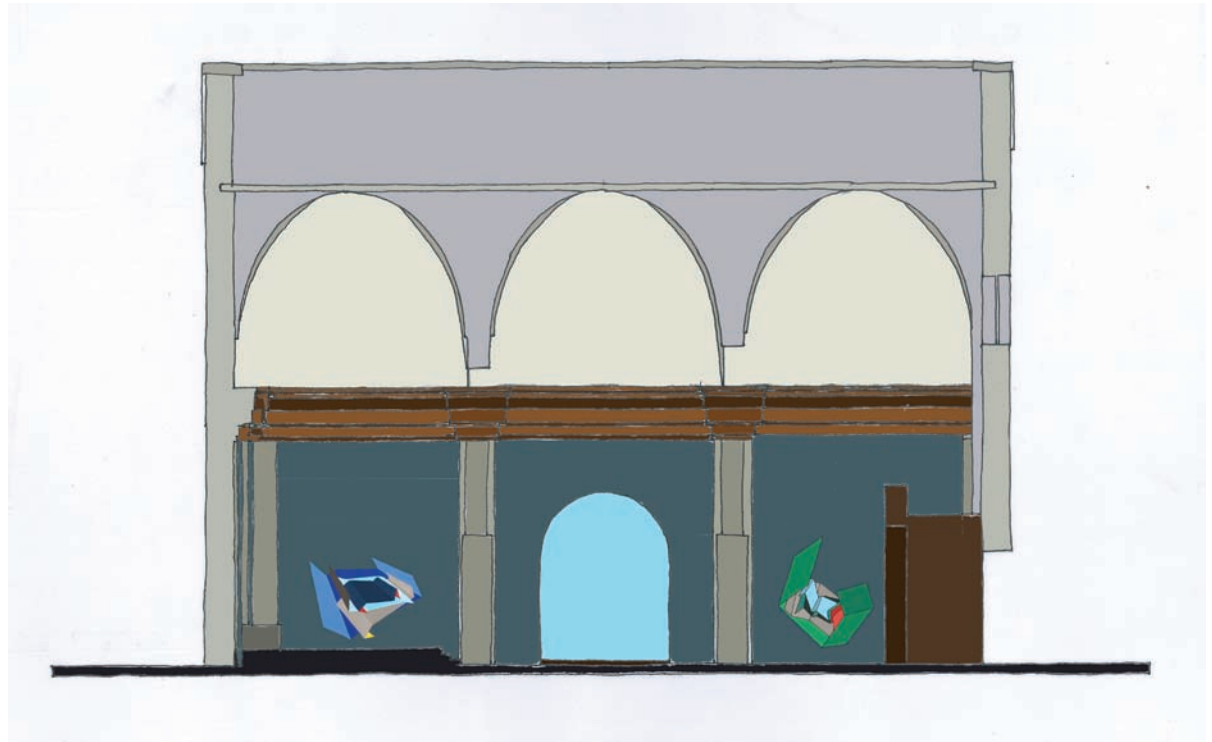

LIEUX DITS

Muraux

3 Muraux + mise en couleur totale de l'espace de la chapelle
Centre d'Art Chapelle St Jacques - Saint-Gaudens
Décembre 2010 / Janvier 2011

Nombre de couleurs des formes: 24
Nombre de couleurs sur les fonds: 2
Dimensions des 3 formes: env.20m²
Dimensions des fonds: env.260m²
Temps à peindre: 2 semaines
Durée des muraux: quelques mois

Façade B - Alcove

Façade A - Alcove

Quantité de couleurs

Pour les trois formes: 24

Pour les fonds: 2

Couleur	Surface
01 bleu ciel	0,74
	5
02 bleu ciel clair	0,31
	6
03 jaune	0,03
	1
04 bleu de prusse +	0,54
	1
05 bleu de prusse -	0,49
	2
06 brun brun	0,63
	4
07 brun blanc	1,02
	5
08 marron	0,26
	1
09 rouge vif	1,33
	5
10 outre mer +	1,37
	5
11 outre mer magenta	1,62
	5
12 bleu de cendre	1,74
	3

Mur de gauche - façade A
Alcôve - échelle 1/25°

Mur de droite - façade A
Alcôve - échelle 1/25°

2 mètres

Mur de droite - façade B -
échelle 1/25°

2 mètres

C Dessins des formes / mise à échelle des murs (7x7m)
mine de plomb sur calque