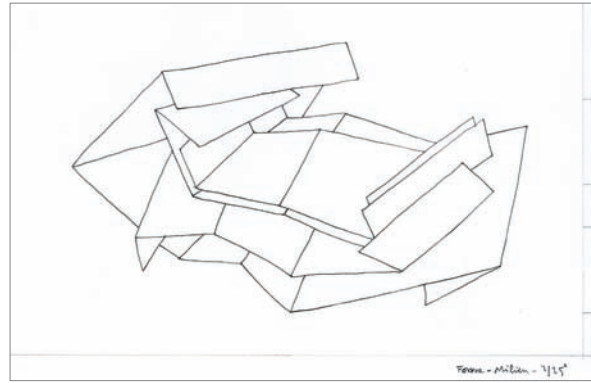

Couleur Surface

13 orange pêche	1,09
	2
14 vert japonais +	1,07
	2
15 vert japonais -	1,36
	2
16 de naples pêche +	0,25
	2
17 de naples pêche -	0,49
	4
18 noir foncé +	0,75
	3
19 noir foncé -	2,14
	4
20 vert éclatant +	0,59
	1
21 vert éclatant -	1,46
	2
22 orange éclatant	0,09
	1
23 vert cyprès	0,12
	3
24 vert cyprès sale	0,13
	4
fonds	265,73
	10
formes	19,60
	3
	86

Mur de gauche - façade A
Alcôve - échelle 1/25°

Mur de droite - façade A
Alcôve - échelle 1/25°

2 mètres

Mur de droite - façade B -
échelle 1/25°

2 mètres

C Dessins des formes / mise à échelle des murs (7x7m)
mine de plomb sur calque

B Recherches des 3 formes
feutre / mine de plomb / crayons de couleur sur calques

A Au départ: 3 gouaches sur papier (13x20cm)
LIEUX DITS 2010