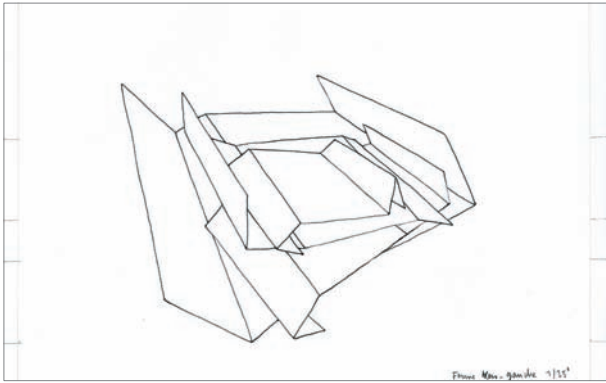

Mur de gauche - façade A
Alcôve - échelle 1/25°

Mur de droite - façade A
Alcôve - échelle 1/25°

2 mètres

Mur de droite - façade B -
échelle 1/25°

2 mètres

C Dessins des formes / mise à échelle des murs (7x7m)
mine de plomb sur calque

B Recherches des 3 formes
feutre / mine de plomb / crayons de couleur sur calques

A Au départ: 3 gouaches sur papier (13x20cm)
LIEUX DITS 2010