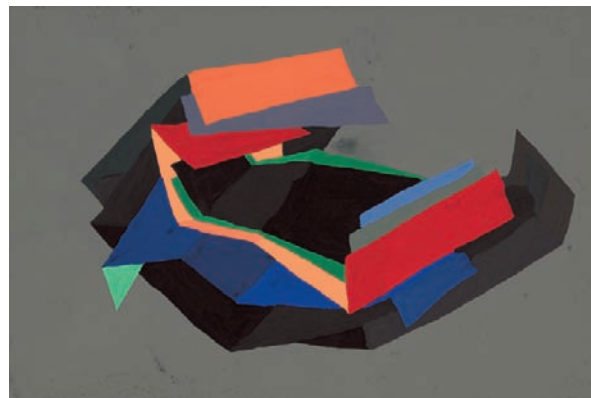

LIEUX DITS

Muraux

3 Muraux + mise en couleur totale de l'espace de la chapelle
Centre d'Art Chapelle St Jacques - Saint-Gaudens
Décembre 2010 / Janvier 2011

Nombre de couleurs des formes: 24
Nombre de couleurs sur les fonds: 2
Dimensions des 3 formes: env.20m²
Dimensions des fonds: env.260m²
Temps à peindre: 2 semaines
Durée des muraux: quelques mois

Couleur Surface

13 orange pêche	1,09
	2
14 vert japonais +	1,07
	2
15 vert japonais -	1,36
	2
16 de naples pêche +	0,25
	2
17 de naples pêche -	0,49
	4
18 noir foncé +	0,75
	3
19 noir foncé -	2,14
	4
20 vert éclatant +	0,59
	1
21 vert éclatant -	1,46
	2
22 orange éclatant	0,09
	1
23 vert cyprès	0,12
	3
24 vert cyprès sale	0,13
	4
fonds	265,73
	10
formes	19,60
	3
	86

Mur de gauche - façade A
Alcôve - échelle 1/25°

Mur de droite - façade A
Alcôve - échelle 1/25°

2 mètres

Mur de droite - façade B -
échelle 1/25°

2 mètres

C Dessins des formes / mise à échelle des murs (7x7m)
mine de plomb sur calque

B Recherches des 3 formes
feutre / mine de plomb / crayons de couleur sur calques

A Au départ: 3 gouaches sur papier (13x20cm)
LIEUX DITS 2010