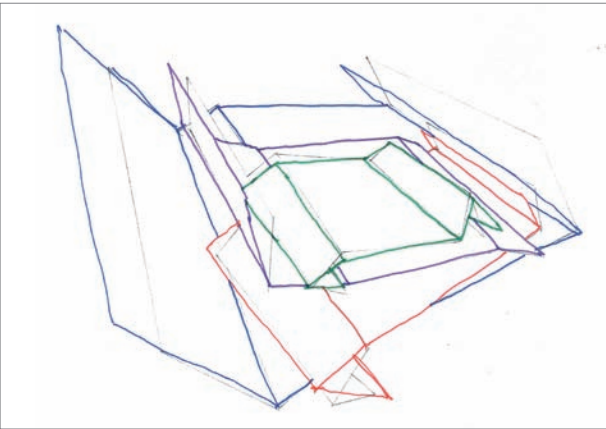

Couleur Surface

13 orange pêche	1,09
	2
14 vert japonais +	1,07
	2
15 vert japonais -	1,36
	2
16 de naples pêche +	0,25
	2
17 de naples pêche -	0,49
	4
18 noir foncé +	0,75
	3
19 noir foncé -	2,14
	4
20 vert éclatant +	0,59
	1
21 vert éclatant -	1,46
	2
22 orange éclatant	0,09
	1
23 vert cyprès	0,12
	3
24 vert cyprès sale	0,13
	4
fonds	265,73
	10
formes	19,60
	3
	86

Mur de gauche - façade A
Alcôve - échelle 1/25°

Mur de droite - façade A
Alcôve - échelle 1/25°

2 mètres

Mur de droite - façade B -
échelle 1/25°

2 mètres

C Dessins des formes / mise à échelle des murs (7x7m)
mine de plomb sur calque

B Recherches des 3 formes
feutre / mine de plomb / crayons de couleur sur calques

A Au départ: 3 gouaches sur papier (13x20cm)
LIEUX DITS 2010