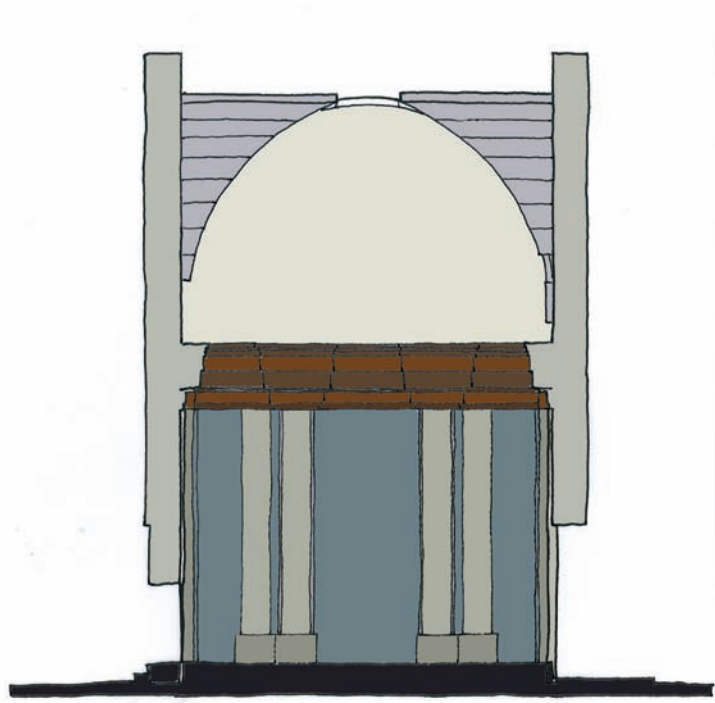

Façade A - Alcove