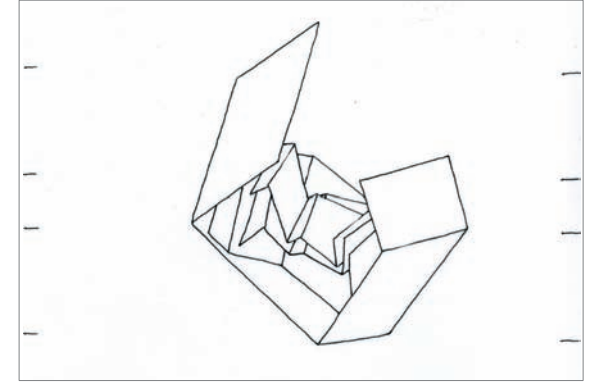

Couleur Surface

13 orange pêche	1,09
	2
14 vert japonais +	1,07
	2
15 vert japonais -	1,36
	2
16 de naples pêche +	0,25
	2
17 de naples pêche -	0,49
	4
18 noir foncé +	0,75
	3
19 noir foncé -	2,14
	4
20 vert éclatant +	0,59
	1
21 vert éclatant -	1,46
	2
22 orange éclatant	0,09
	1
23 vert cyprès	0,12
	3
24 vert cyprès sale	0,13
	4
fonds	265,73
	10
formes	19,60
	3
	86

Mur de gauche - façade A
Alcôve - échelle 1/25°

Mur de droite - façade A
Alcôve - échelle 1/25°

2 mètres

Mur de droite - façade B -
échelle 1/25°

2 mètres

C Dessins des formes / mise à échelle des murs (7x7m)
mine de plomb sur calque

B Recherches des 3 formes
feutre / mine de plomb / crayons de couleur sur calques

A Au départ: 3 gouaches sur papier (13x20cm)
LIEUX DITS 2010