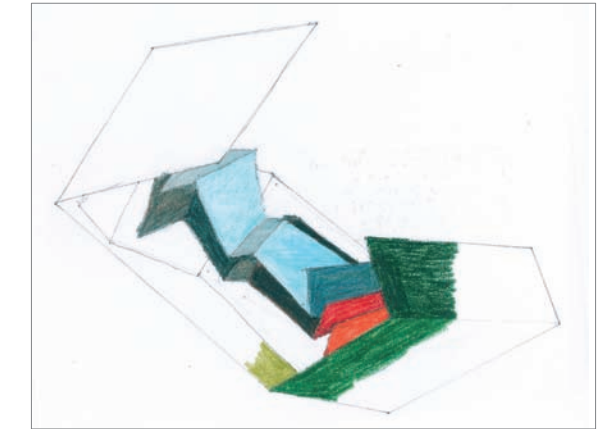

Mur de gauche - façade A
Alcôve - échelle 1/25°

Mur de droite - façade A
Alcôve - échelle 1/25°

2 mètres

Mur de droite - façade B -
échelle 1/25°

2 mètres

C Dessins des formes / mise à échelle des murs (7x7m)
mine de plomb sur calque

B Recherches des 3 formes
feutre / mine de plomb / crayons de couleur sur calques

A Au départ: 3 gouaches sur papier (13x20cm)
LIEUX DITS 2010